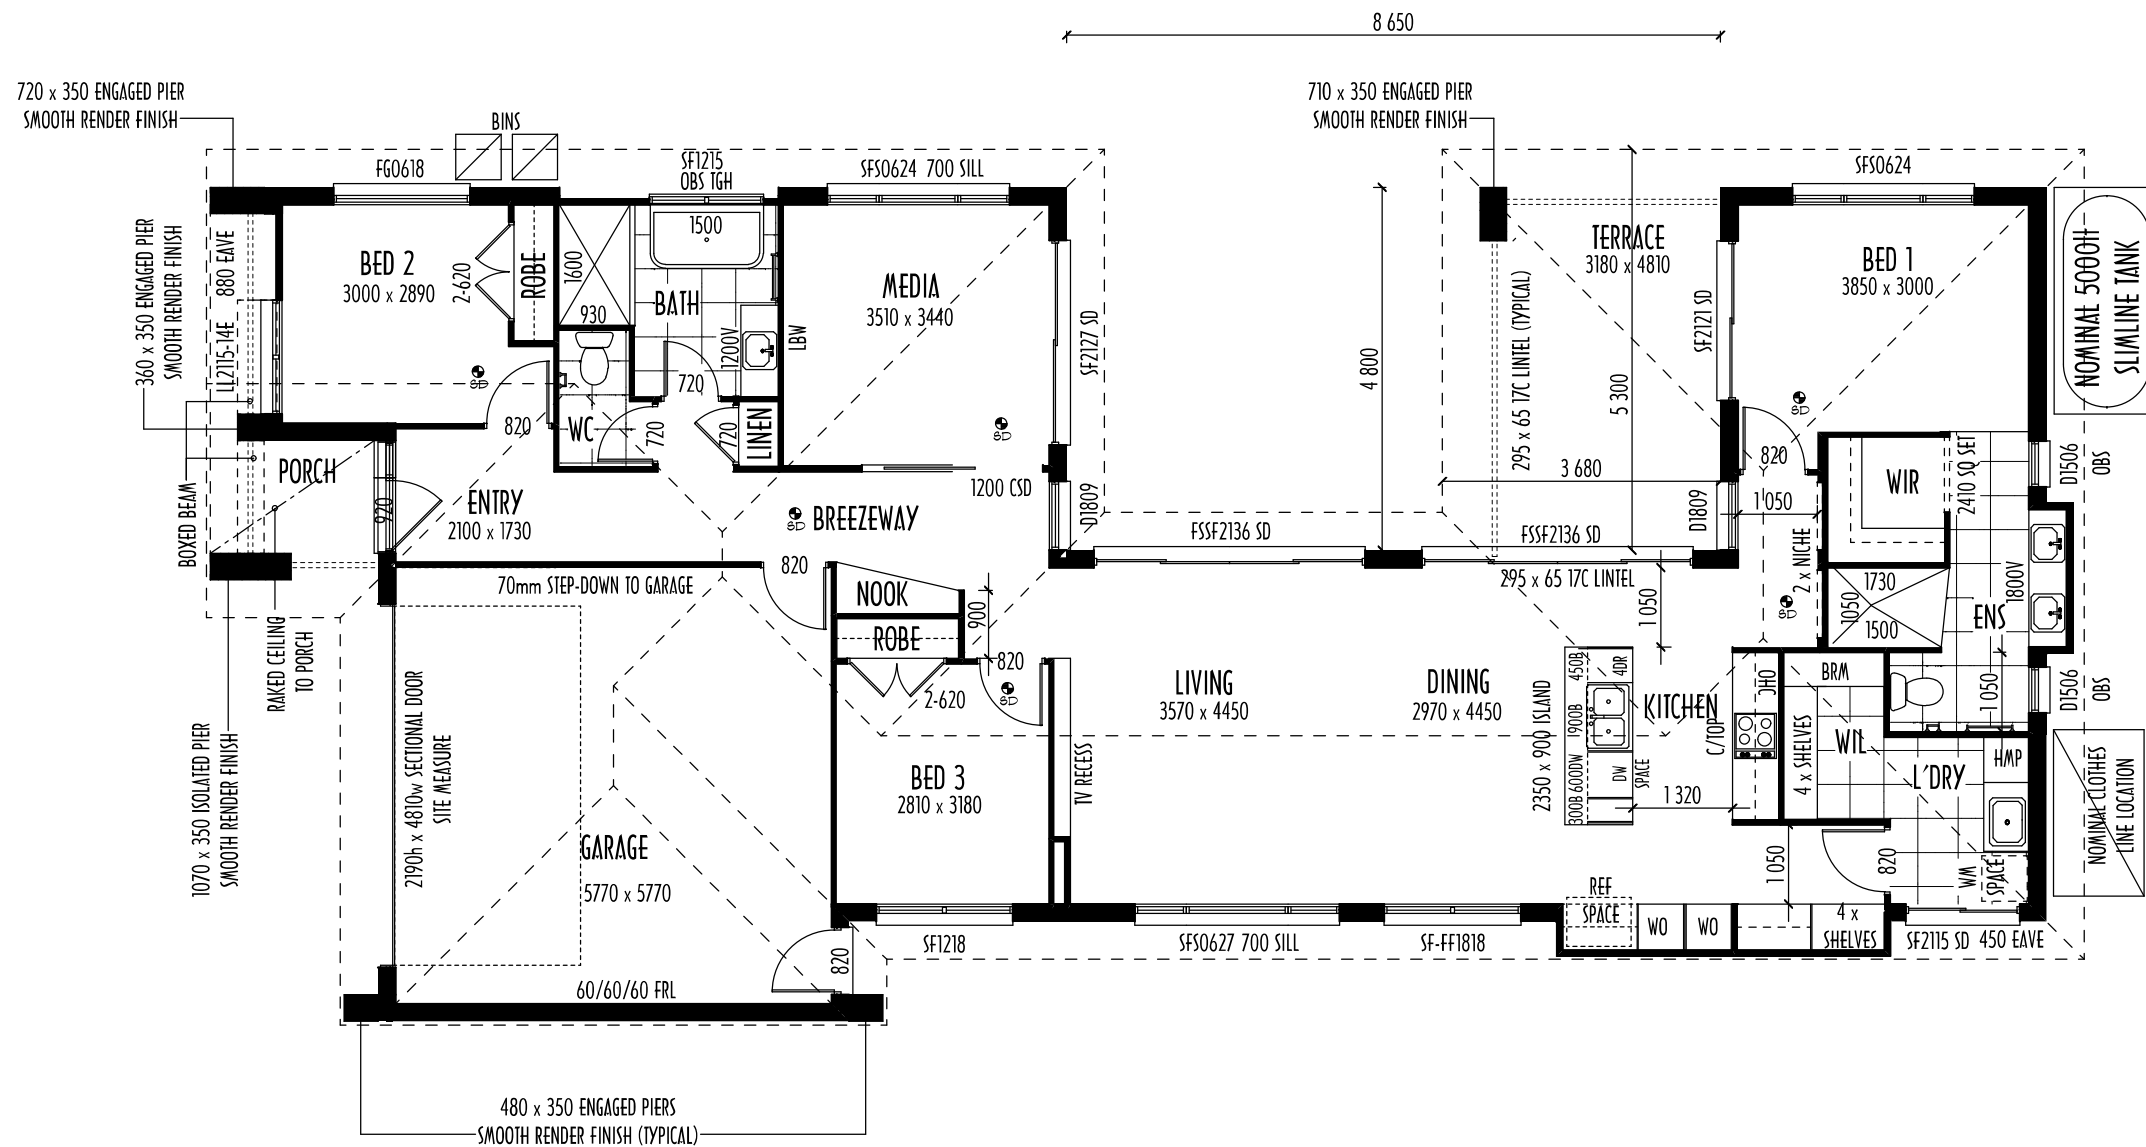

# MONTE CARLO 207

## SUITS 12.5m x 29m BLOCKS

NAME	AREA
GF LIVING & GARAGE	188.84 m <sup>2</sup>
TERRACE & VERANDAH	14.01 m <sup>2</sup>
PORCH	3.59 m <sup>2</sup>
GFA	206.44 m <sup>2</sup>
SITE AREA	362.50 m <sup>2</sup>
SITE COVERAGE	56.95 %
PERIMETER	80.46m